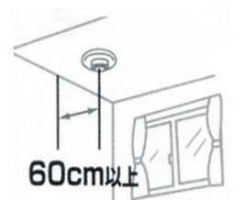

鶴島自治会
杉山自治会長

西部飛田給自治会
川内自治会長

取り付けは、火災を有効に感知できるように以下の点に注意してください。

天井の場合①

エアコン吹き出し口や換気口などから、1.5m以上離しましょう。
また、ストーブなどの熱や煙の影響を直接受けないような位置にしましょう。

天井の場合②

はりがある場合は、60cm以上離れた位置に取り付けましょう。

天井の場合③

壁面から住宅用火災警報器の中心が60cm以上離れるように取り付けましょう。

壁面の場合

天井から15~50cm以内に住宅用火災警報器の中心がくるように取り付けましょう。

火災予防運動中の行事

消防ふれあい広場

日時：平成21年3月1日（日）午前10時から午後3時まで
場所：調布市染地3丁目1番地 多摩川住宅ロー16号棟前中央広場
内容：消防車両の展示、消火器などの防災体験、ミニSL乗車など

消防演習

日時：平成21年2月27日（金）午前10時15分から10時45分まで
場所：調布市飛田給1丁目1番地 京王線飛田給駅
内容：のりもの火災を想定した大規模な消防演習