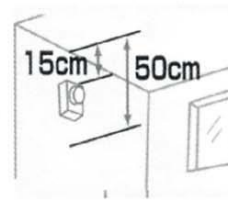

鶴島自治会
杉山自治会長

西部飛田給自治会
川内自治会長

取り付けは、火災を有効に感知できるように以下の点に注意してください。

天井の場合①

エアコン吹き出し口や換気口などから、1.5m以上離しましょう。
また、ストーブなどの熱や煙の影響を直接受けないような位置にしましょう。

天井の場合②

はりがある場合は、60cm以上離れた位置に取り付けましょう。

天井の場合③

壁面から住宅用火災警報器の中心が60cm以上離れるように取り付けましょう。

壁面の場合

天井から15~50cm以内に住宅用火災警報器の中心がくるように取り付けましょう。

火災予防運動中の行事

消防ふれあい広場

日時：平成21年3月1日（日）午前10時から午後3時まで
場所：調布市染地3丁目1番地 多摩川住宅ロー16号棟前中央広場
内容：消防車両の展示、消火器などの防災体験、ミニSL乗車など

消防演習

日時：平成21年2月27日（金）午前10時15分から10時45分まで
場所：調布市飛田給1丁目1番地 京王線飛田給駅
内容：のりもの火災を想定した大規模な消防演習