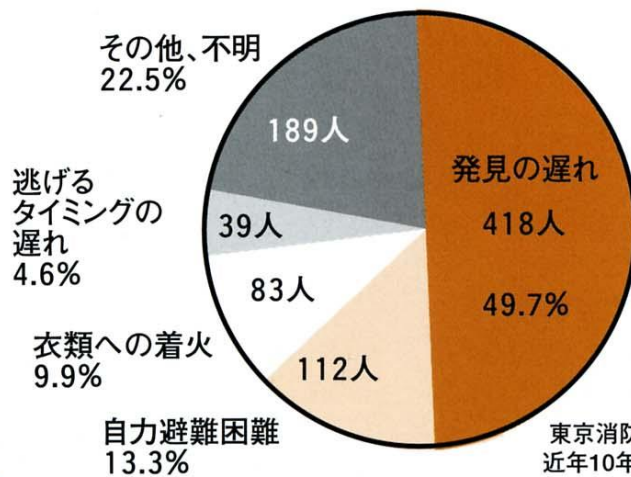

つけましたか

平成22年4月1日からすべ

※すべての部屋、

住宅火災により亡くなった人の
約5割が「発見の遅れ」によるものです。

住宅用火災警報器は火災から尊い命を守るため大変有効な機器であることから

早めに

**住宅用火災警報器
を設置しましょう。**

東京消防庁管内の
近年10年間のもの

住宅防火 7つのポイント

3つの習慣

- ①ガスこんろなどのそばを離れるときは、必ず火を消す。
- ②寝たばこは絶対やめる。
- ③ストーブは、燃えやすいものから離れた位置で使用する。

4つの対策

- ①逃げ遅れを防ぐために、住宅用火災警報器を設置する。
- ②火災を小さいうちに消すために、住宅用消火器等を設置する。
- ③寝具、衣類及びカーテンからの火災を防ぐために、防災製品を使用する。
- ④お年寄りや体の不自由な人を守るために、隣近所の協力体制をつくる。