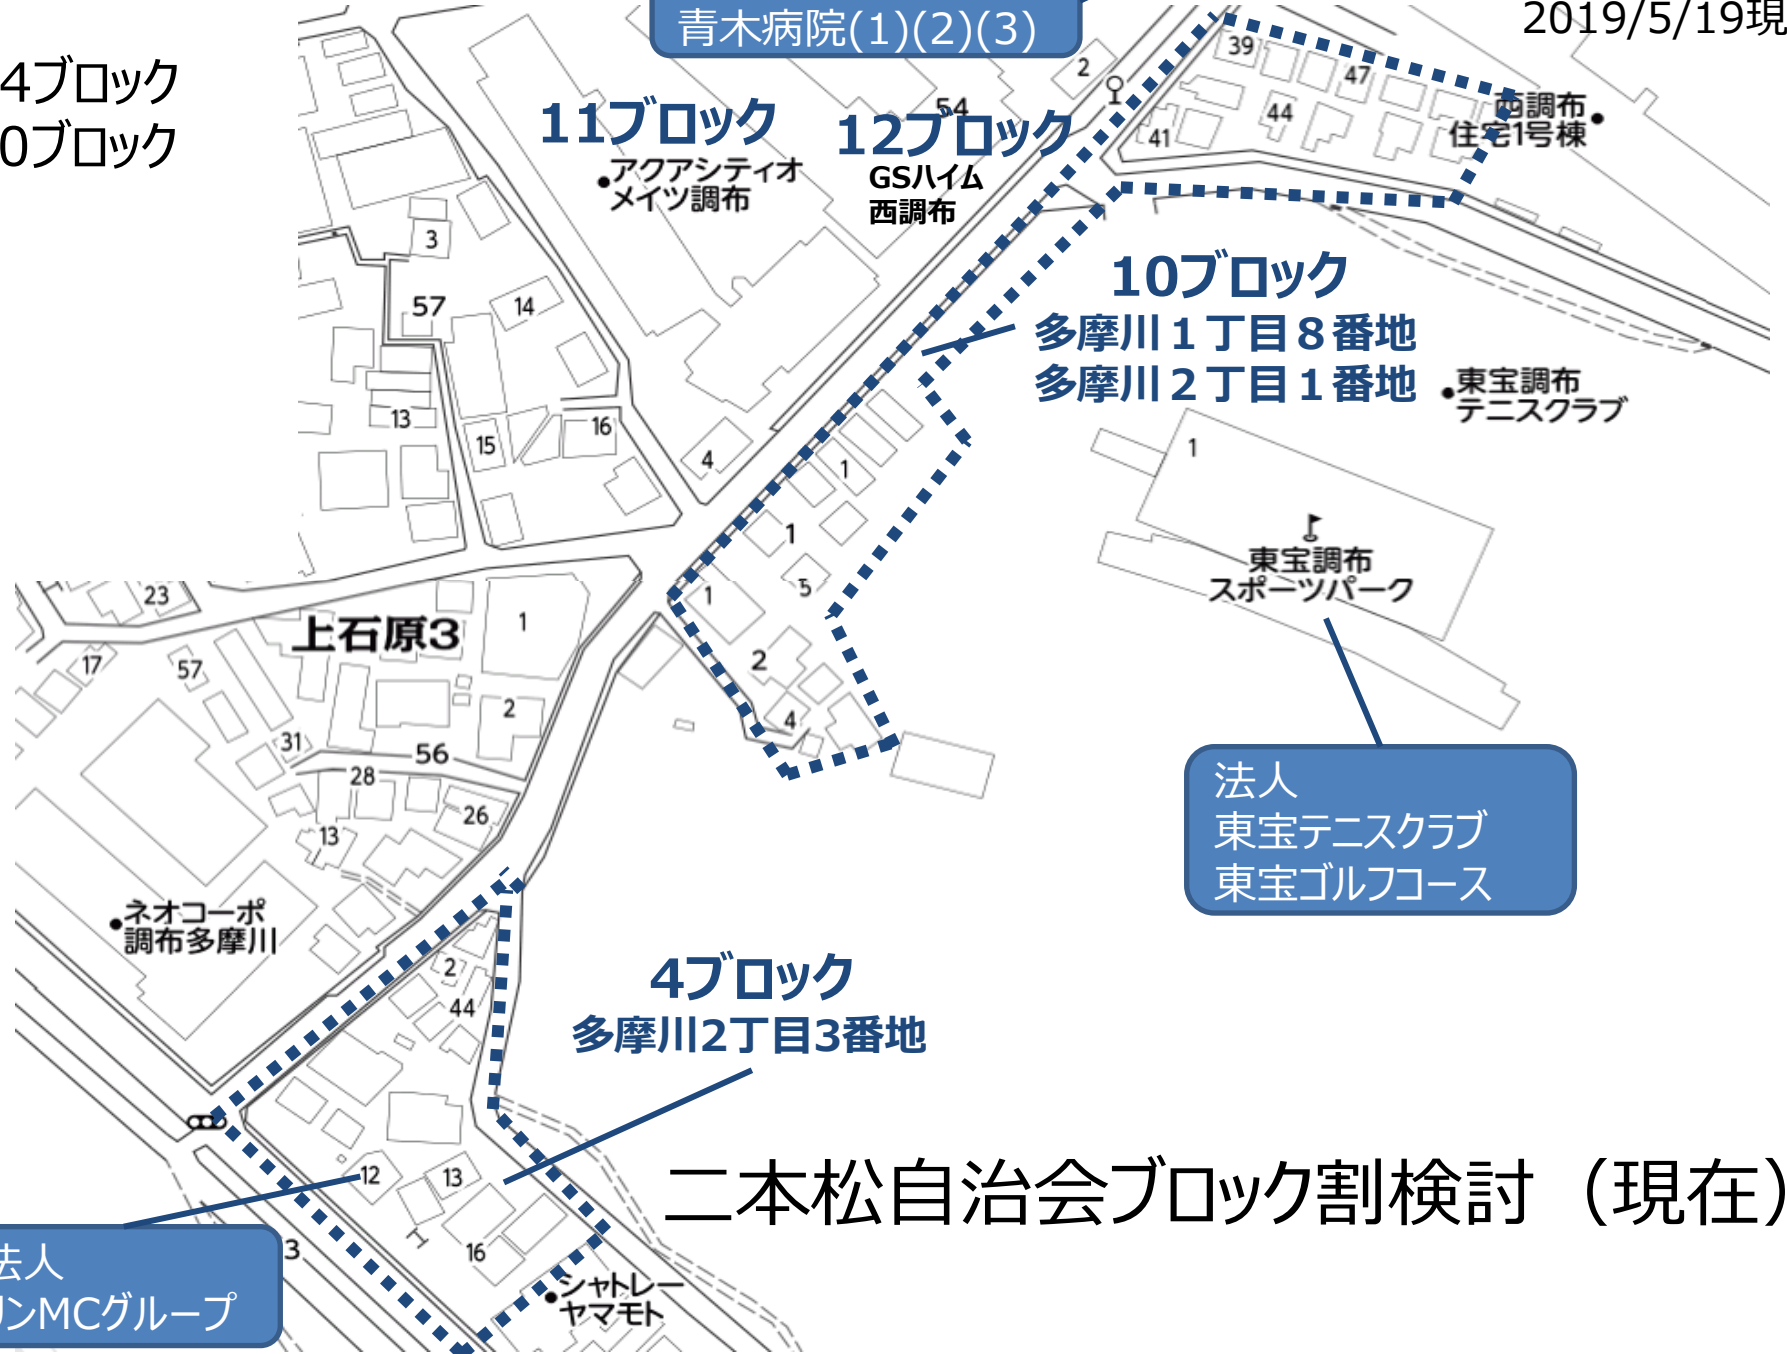

# 二本松自治会ブロック割検討（現在）

2019/5/19現在

2019/5/19現在

4ブロック  
10ブロック

法人  
青木病院(1)(2)(3)

11ブロック  
・アクアシティオ  
メイツ調布

12ブロック  
GSハイム  
西調布

10ブロック

多摩川1丁目8番地  
多摩川2丁目1番地

東宝調布  
テニスクラブ

東宝調布  
スポーツパーク

法人  
東宝テニスクラブ  
東宝ゴルフコース

上石原3

ネオコーポ  
調布多摩川

4ブロック  
多摩川2丁目3番地

二本松自治会ブロック割検討 (現在)

# 二本松自治会ブロック割検討（現在）

2019/5/19現在

- 3ブロック
- 6ブロック
- 7ブロック
- 8ブロック
- 9ブロック

法人  
キャピタル工業

9ブロック  
上石原3丁目57番地

法人  
沈菜館

8ブロック  
上石原3丁目57番地

11ブロック  
アクアシティオ  
メイツ調布

# 二本松自治会ブロック割検討（現在）

2019/5/19現在

単独ブロック

與古田さん  
上石原3丁目50番地18

単独ブロック

中村さん  
上石原3丁目51番地23

柳沢さん  
上石原3丁目51番地??

13ブロック  
サンヴェール  
調布・多摩川