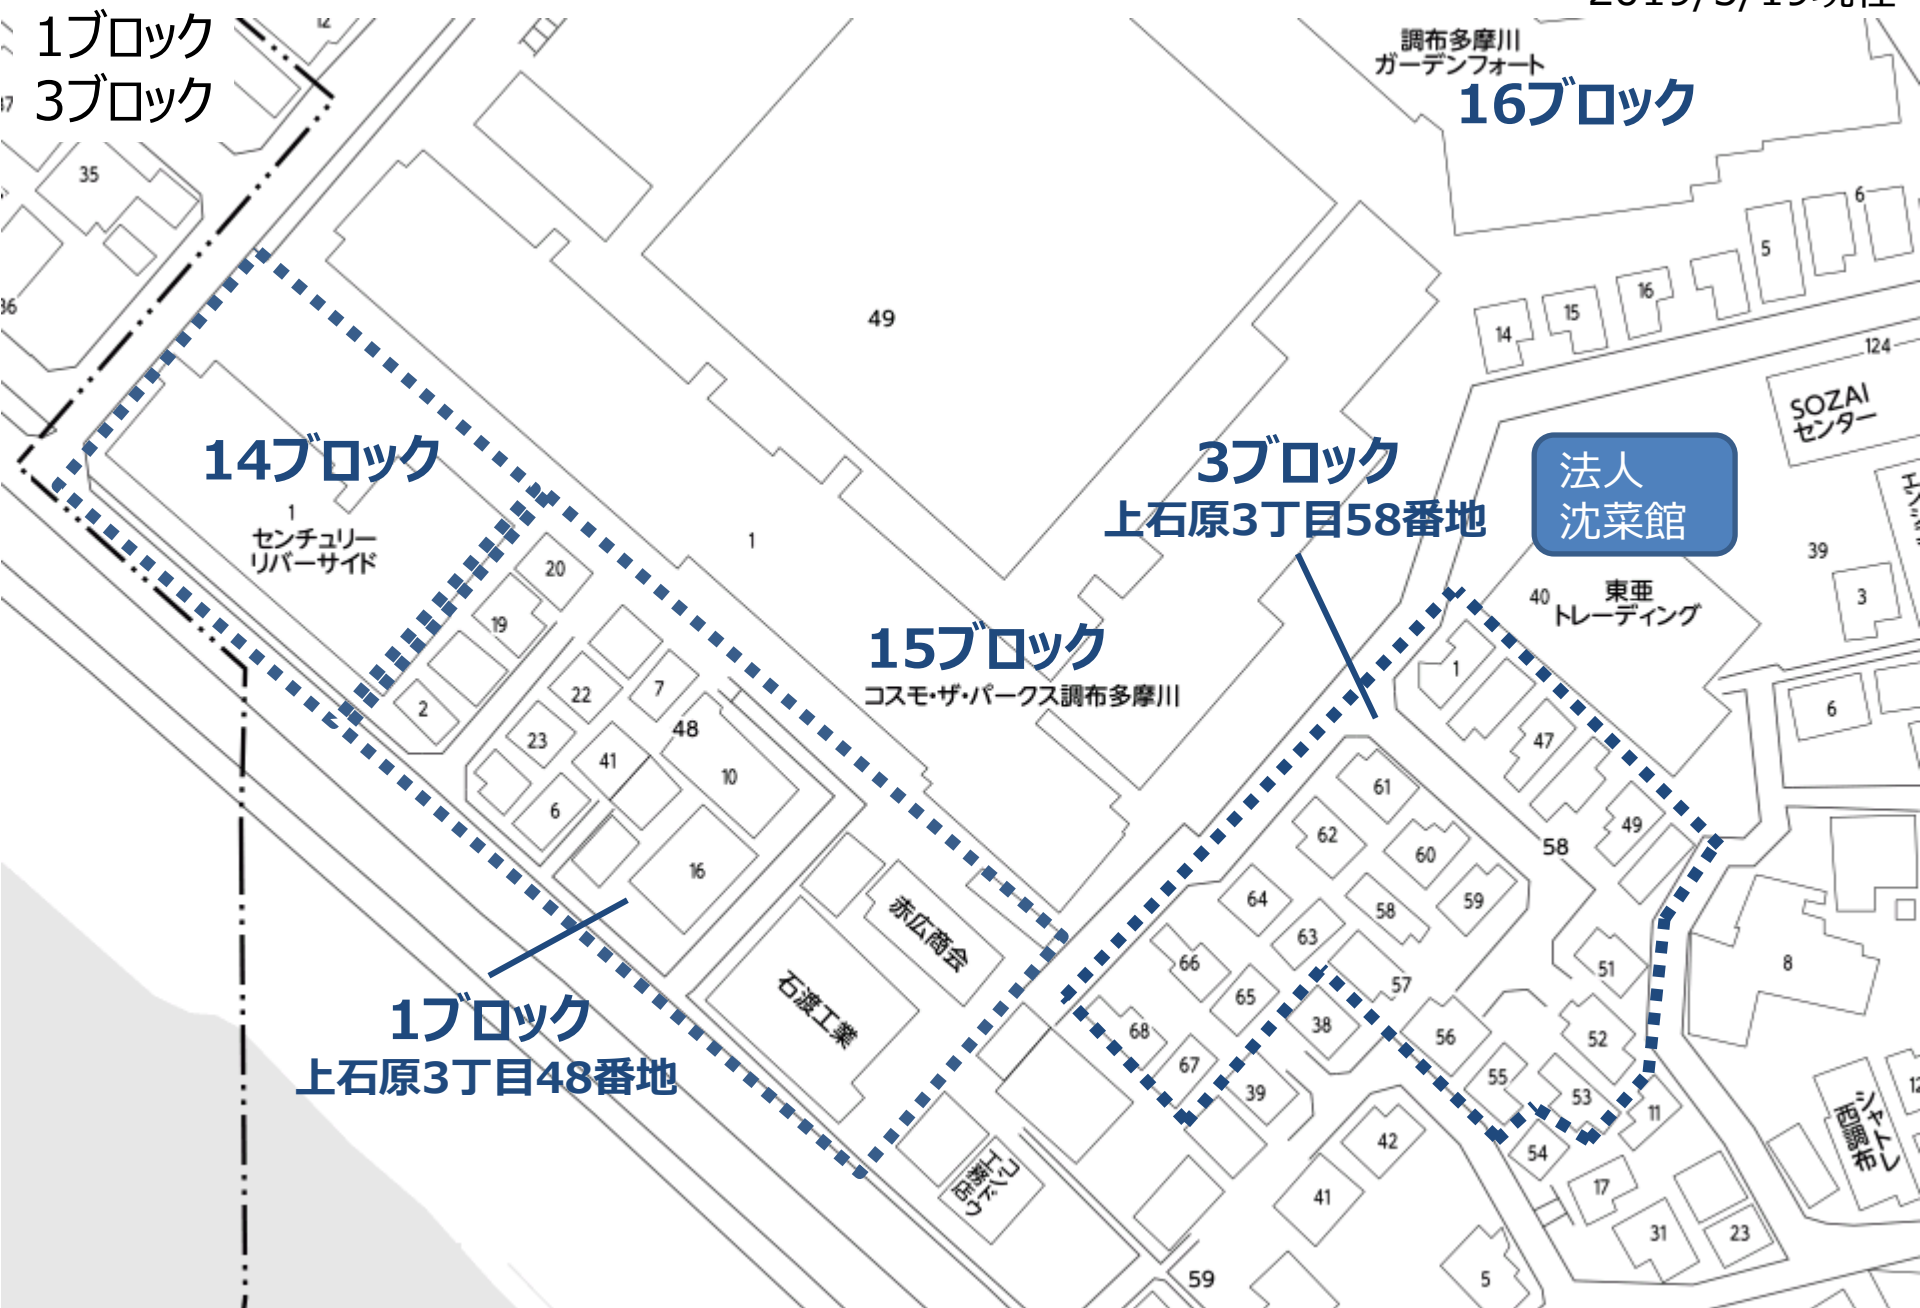

# 二本松自治会ブロック割検討（現在）

2019/5/19現在

2019/5/19現在

4ブロック  
10ブロック

法人  
青木病院(1)(2)(3)

11ブロック  
・アクアシティオ  
メイツ調布

12ブロック  
GSハイム  
西調布

10ブロック

多摩川1丁目8番地  
多摩川2丁目1番地

東宝調布  
テニスクラブ

東宝調布  
スポーツパーク

法人  
東宝テニスクラブ  
東宝ゴルフコース

上石原3

ネオコーポ  
調布多摩川

4ブロック  
多摩川2丁目3番地

二本松自治会ブロック割検討 (現在)

# 二本松自治会ブロック割検討（現在）

2019/5/19現在

- 3ブロック
- 6ブロック
- 7ブロック
- 8ブロック
- 9ブロック

法人  
キャピタル工業

9ブロック  
上石原3丁目57番地

法人  
沈菜館

8ブロック  
上石原3丁目57番地

11ブロック  
アクアシティオ  
メイツ調布

# 二本松自治会ブロック割検討（現在）

2019/5/19現在

単独ブロック

與古田さん  
上石原3丁目50番地18

単独ブロック

中村さん  
上石原3丁目51番地23

柳沢さん  
上石原3丁目51番地??

13ブロック  
サンヴェール  
調布・多摩川